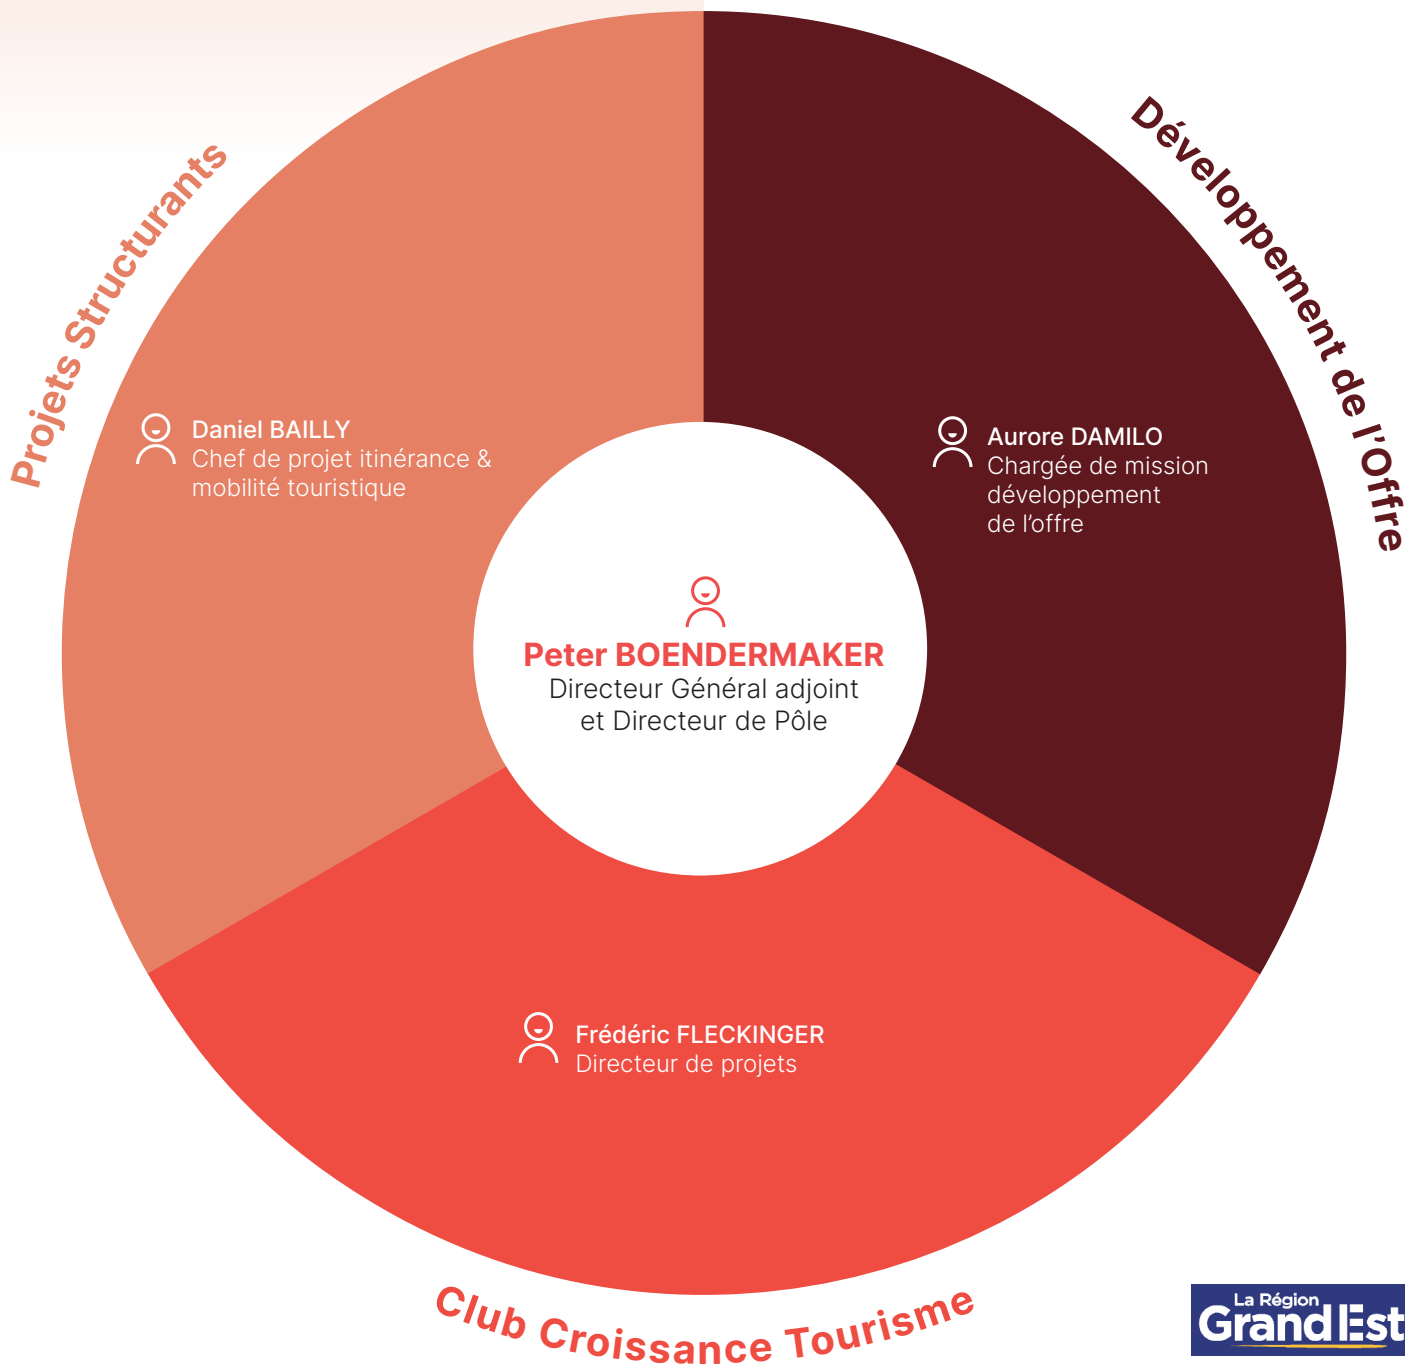

PÔLE

Digital Commercialisation Plateforme Explore Grand Est

PÔLE

Observatoire & Traitement de la DATA touristique

PÔLE
**Ressources
& Moyens Généraux**

PÔLE

Développement de l'Offre & Projets Structurants

PÔLE
**Développement
des Territoires
& Tourisme Durable**