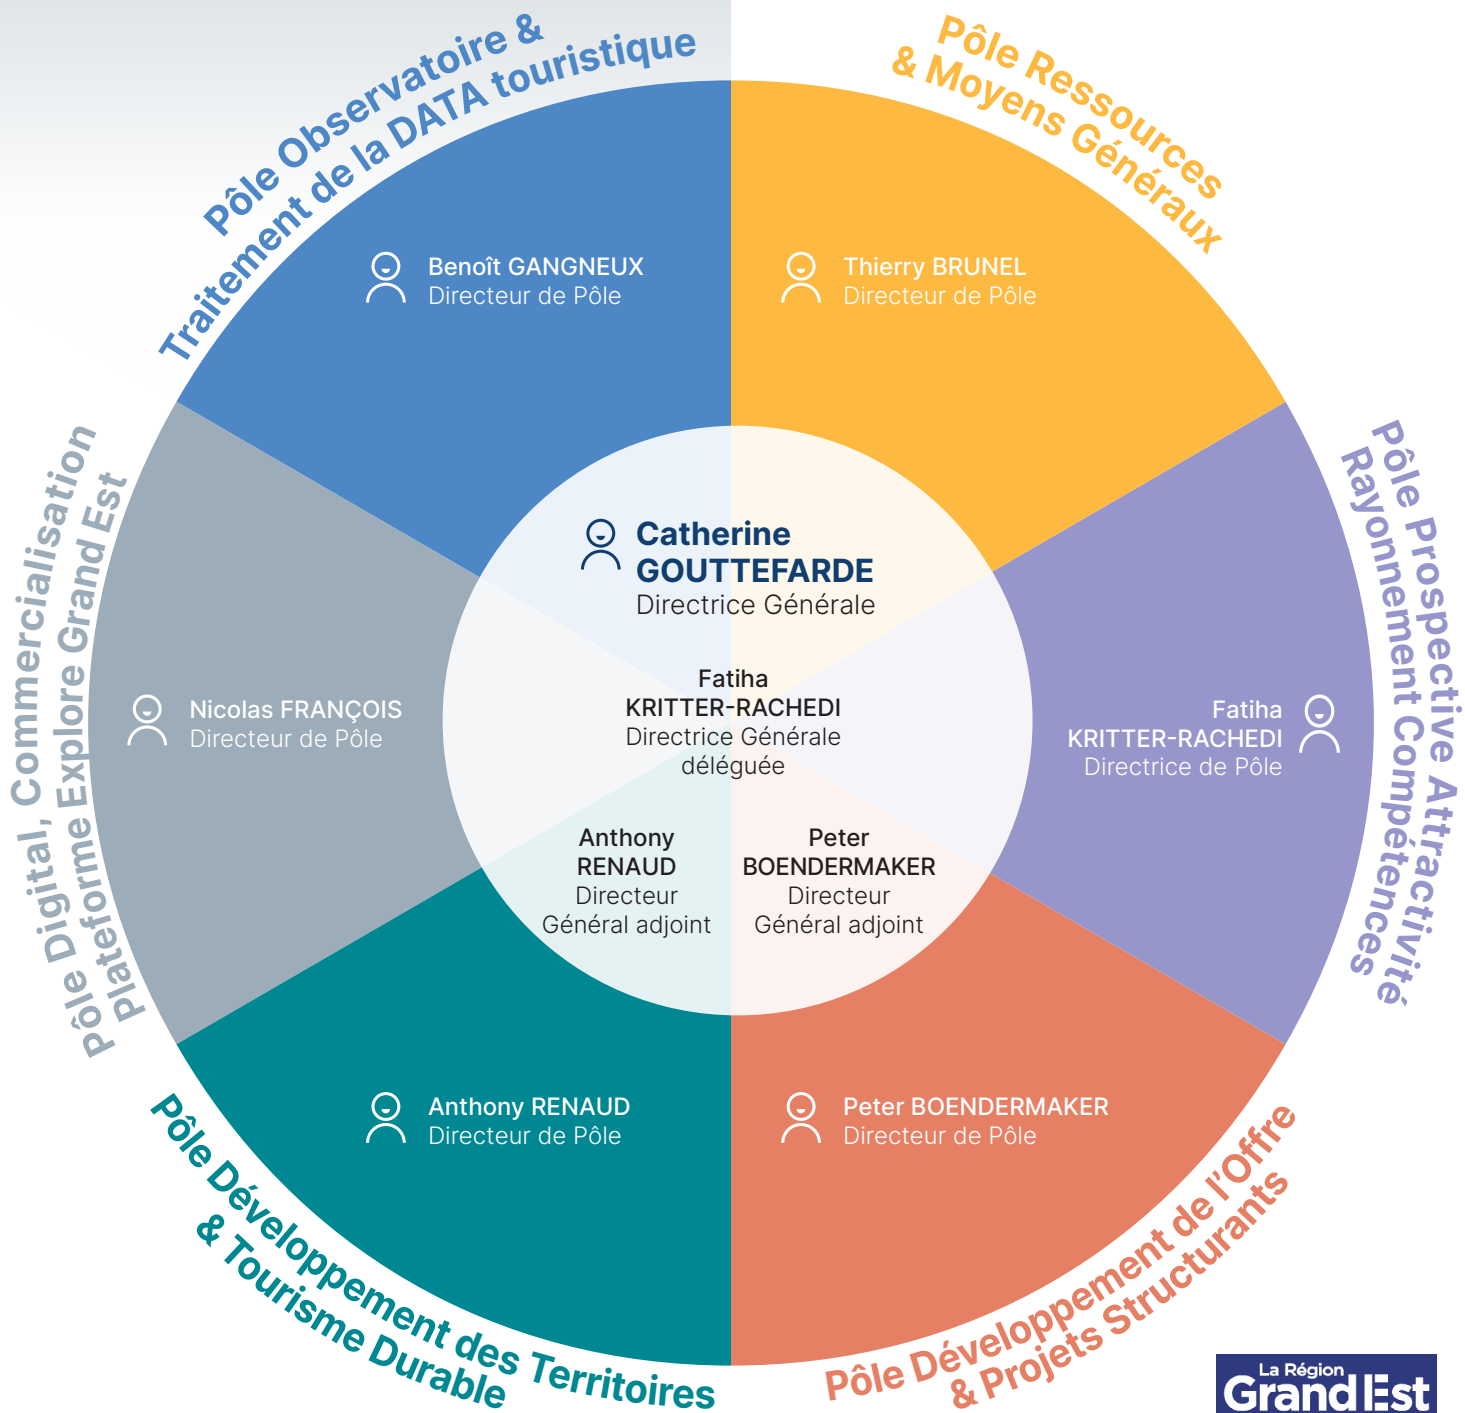

ORGANIGRAMME OPÉRATIONNEL

Agence Régionale du Tourisme Grand Est