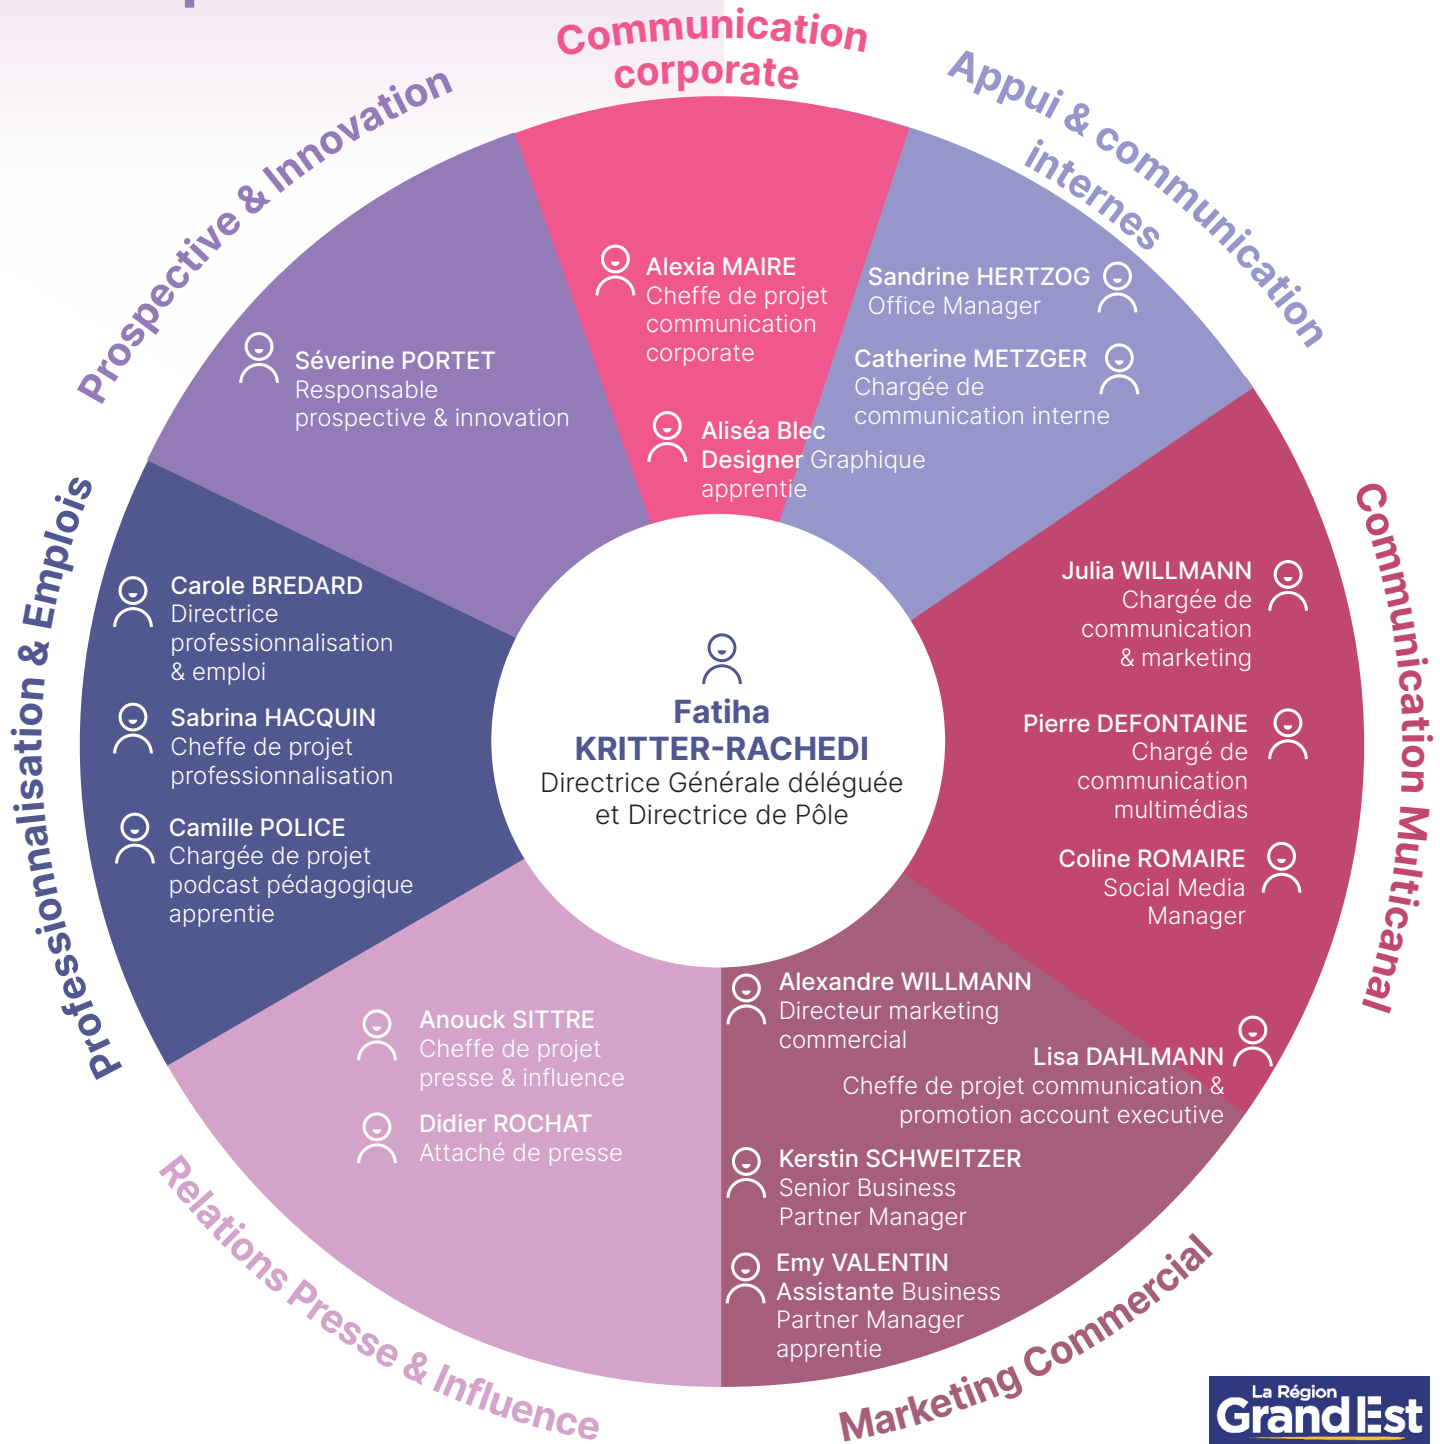

ORGANIGRAMME

Agence Régionale du Tourisme Grand Est

www.art-grandest.fr

Agence Régionale du Tourisme Grand Est [ART GE]
Explore Grand Est - MEET & CONNECT
Plateforme Explore Grand Est

@artGrandEst

exploregrandest.official

PÔLE

Digital Commercialisation Plateforme Explore Grand Est

PÔLE

Observatoire & Traitement de la DATA touristique

PÔLE
**Ressources
& Moyens Généraux**

PÔLE

Développement de l'Offre & Projets Structurants

PÔLE
**Développement
des Territoires
& Tourisme Durable**