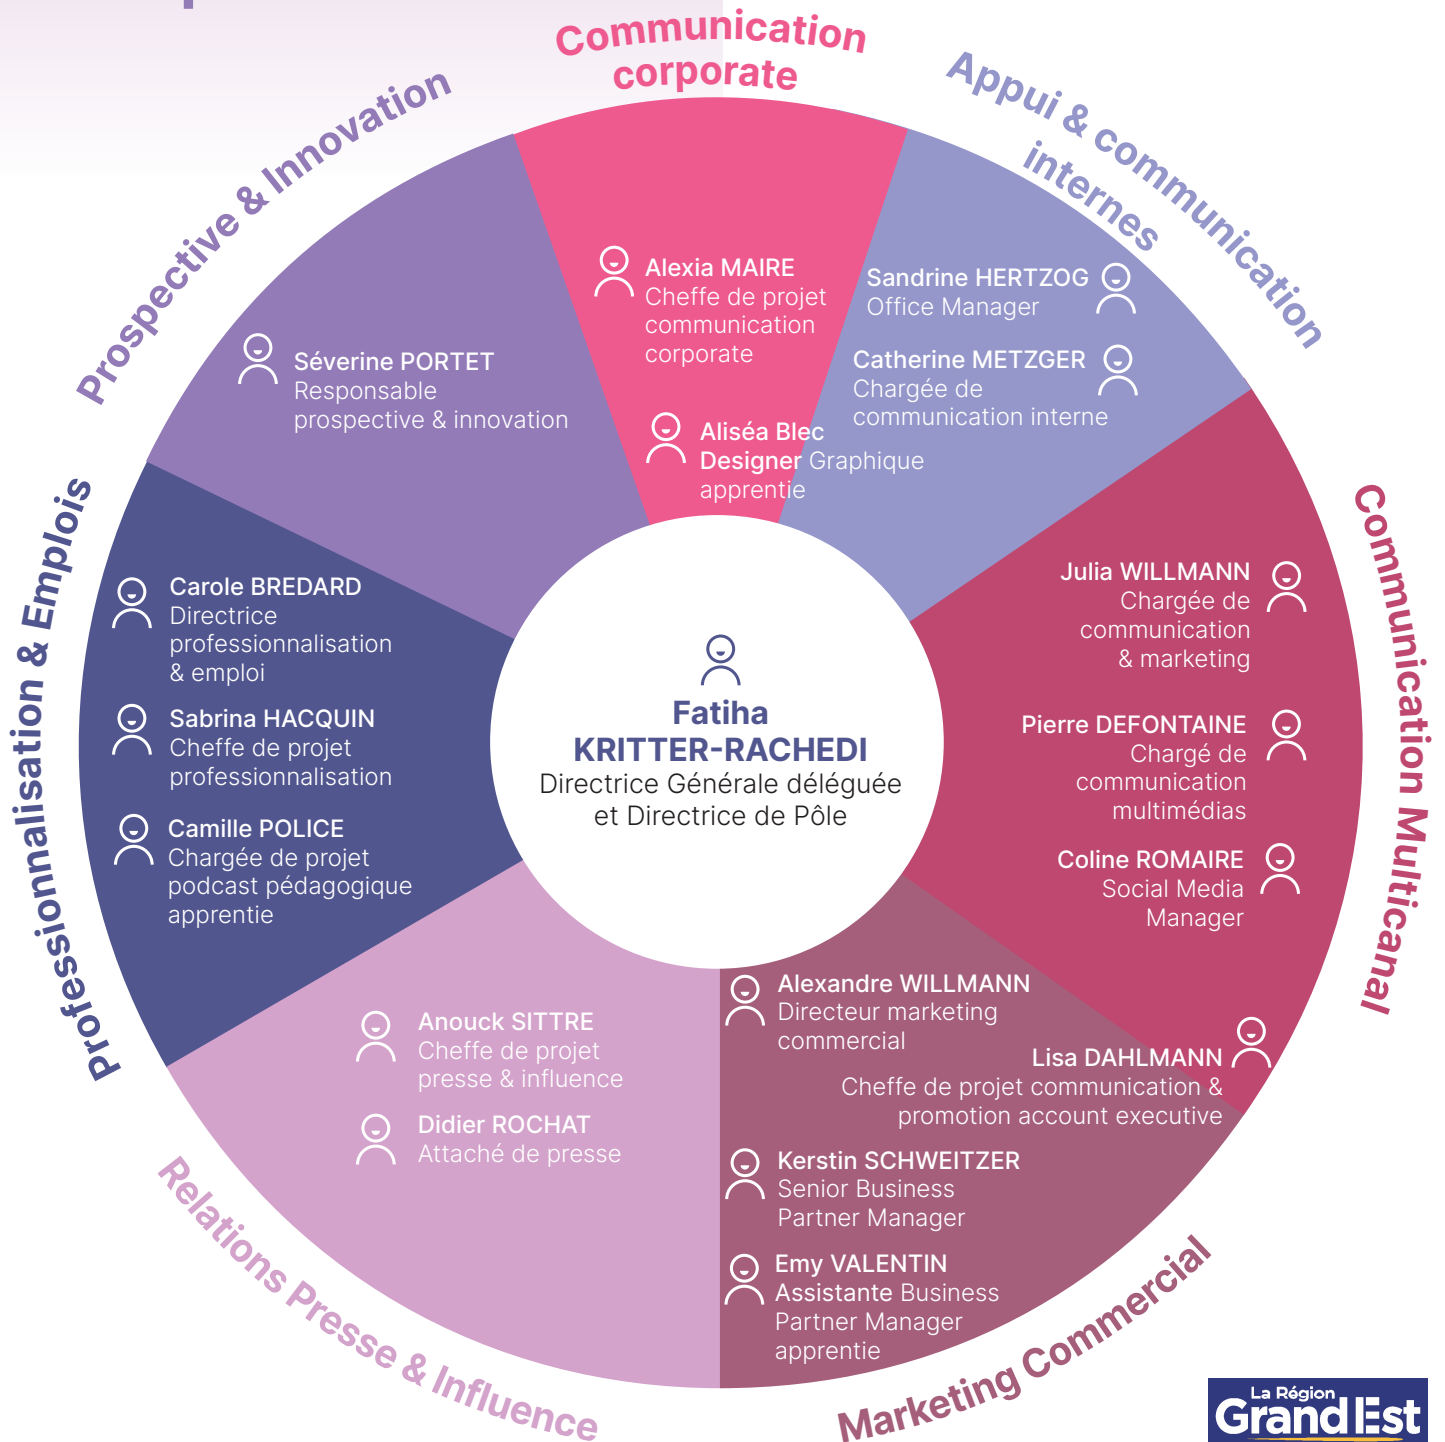

ORGANIGRAMME

**Agence Régionale
du Tourisme
Grand Est**

www.art-grandest.fr

 **Agence Régionale du Tourisme Grand Est [ART GE]**
Explore Grand Est - MEET & CONNECT
Plateforme Explore Grand Est

 **@artGrandEst**

 **exploregrandest.officiel**

Pour contacter nos collaborateurs composer leur courriel comme suit :
prenom.nom@art-grandest.fr

 **+ 33 (0)3 89 29 81 00**

PÔLE

Prospective, Attractivité, Rayonnement, Compétences

PÔLE

Digital Commercialisation Plateforme Explore Grand Est

PÔLE

Observatoire & Traitement de la DATA touristique

PÔLE
**Ressources
& Moyens Généraux**

PÔLE

Développement de l'Offre & Projets Structurants

PÔLE